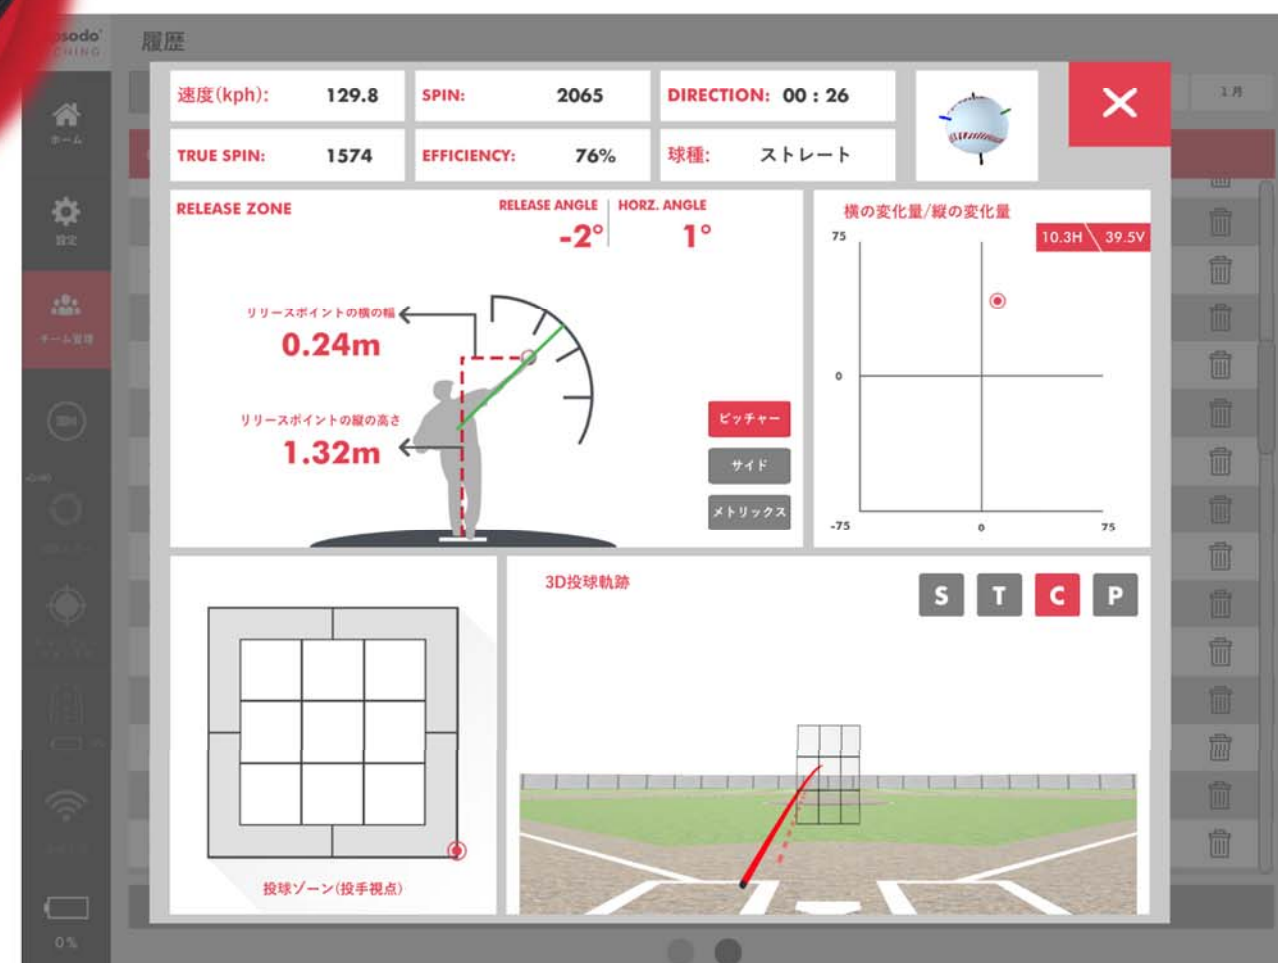

MLB・NPB各球団導入済み 客観的データで投手力強化を！

ラブソードとは？

【球速】【回転率】【回転軸】【回転効率】【変化量】【ストライクゾーン】をリアルタイムで分析・確認できます。
また、過去の投球データを確認することで、選手のパフォーマンスの向上を視覚的に手助けしてくれます。

個人利用

	料金(税込)	ブルペン 1レーン 利用料含む 1回 60分以内
1回	<u>5,500円</u>	
1年契約 年12回	<u>33,000円</u>	

チーム利用(1年契約)

	料金(税込)	ブルペン 2レーン 利用料含む 1回 90分以内
年2回	<u>44,000円</u>	
年3回	<u>60,500円</u>	
年4回	<u>77,000円</u>	

計測データ表示画面

※年間契約の他に「バッティングセンター貸切」または「ハレの日ドーム予約」時にプラス 11,000 円で貸出可

※個人利用・チーム利用共に年間契約をお申し込みの場合
個人データの記録・蓄積可能！過去とのデータ比較が容易になります